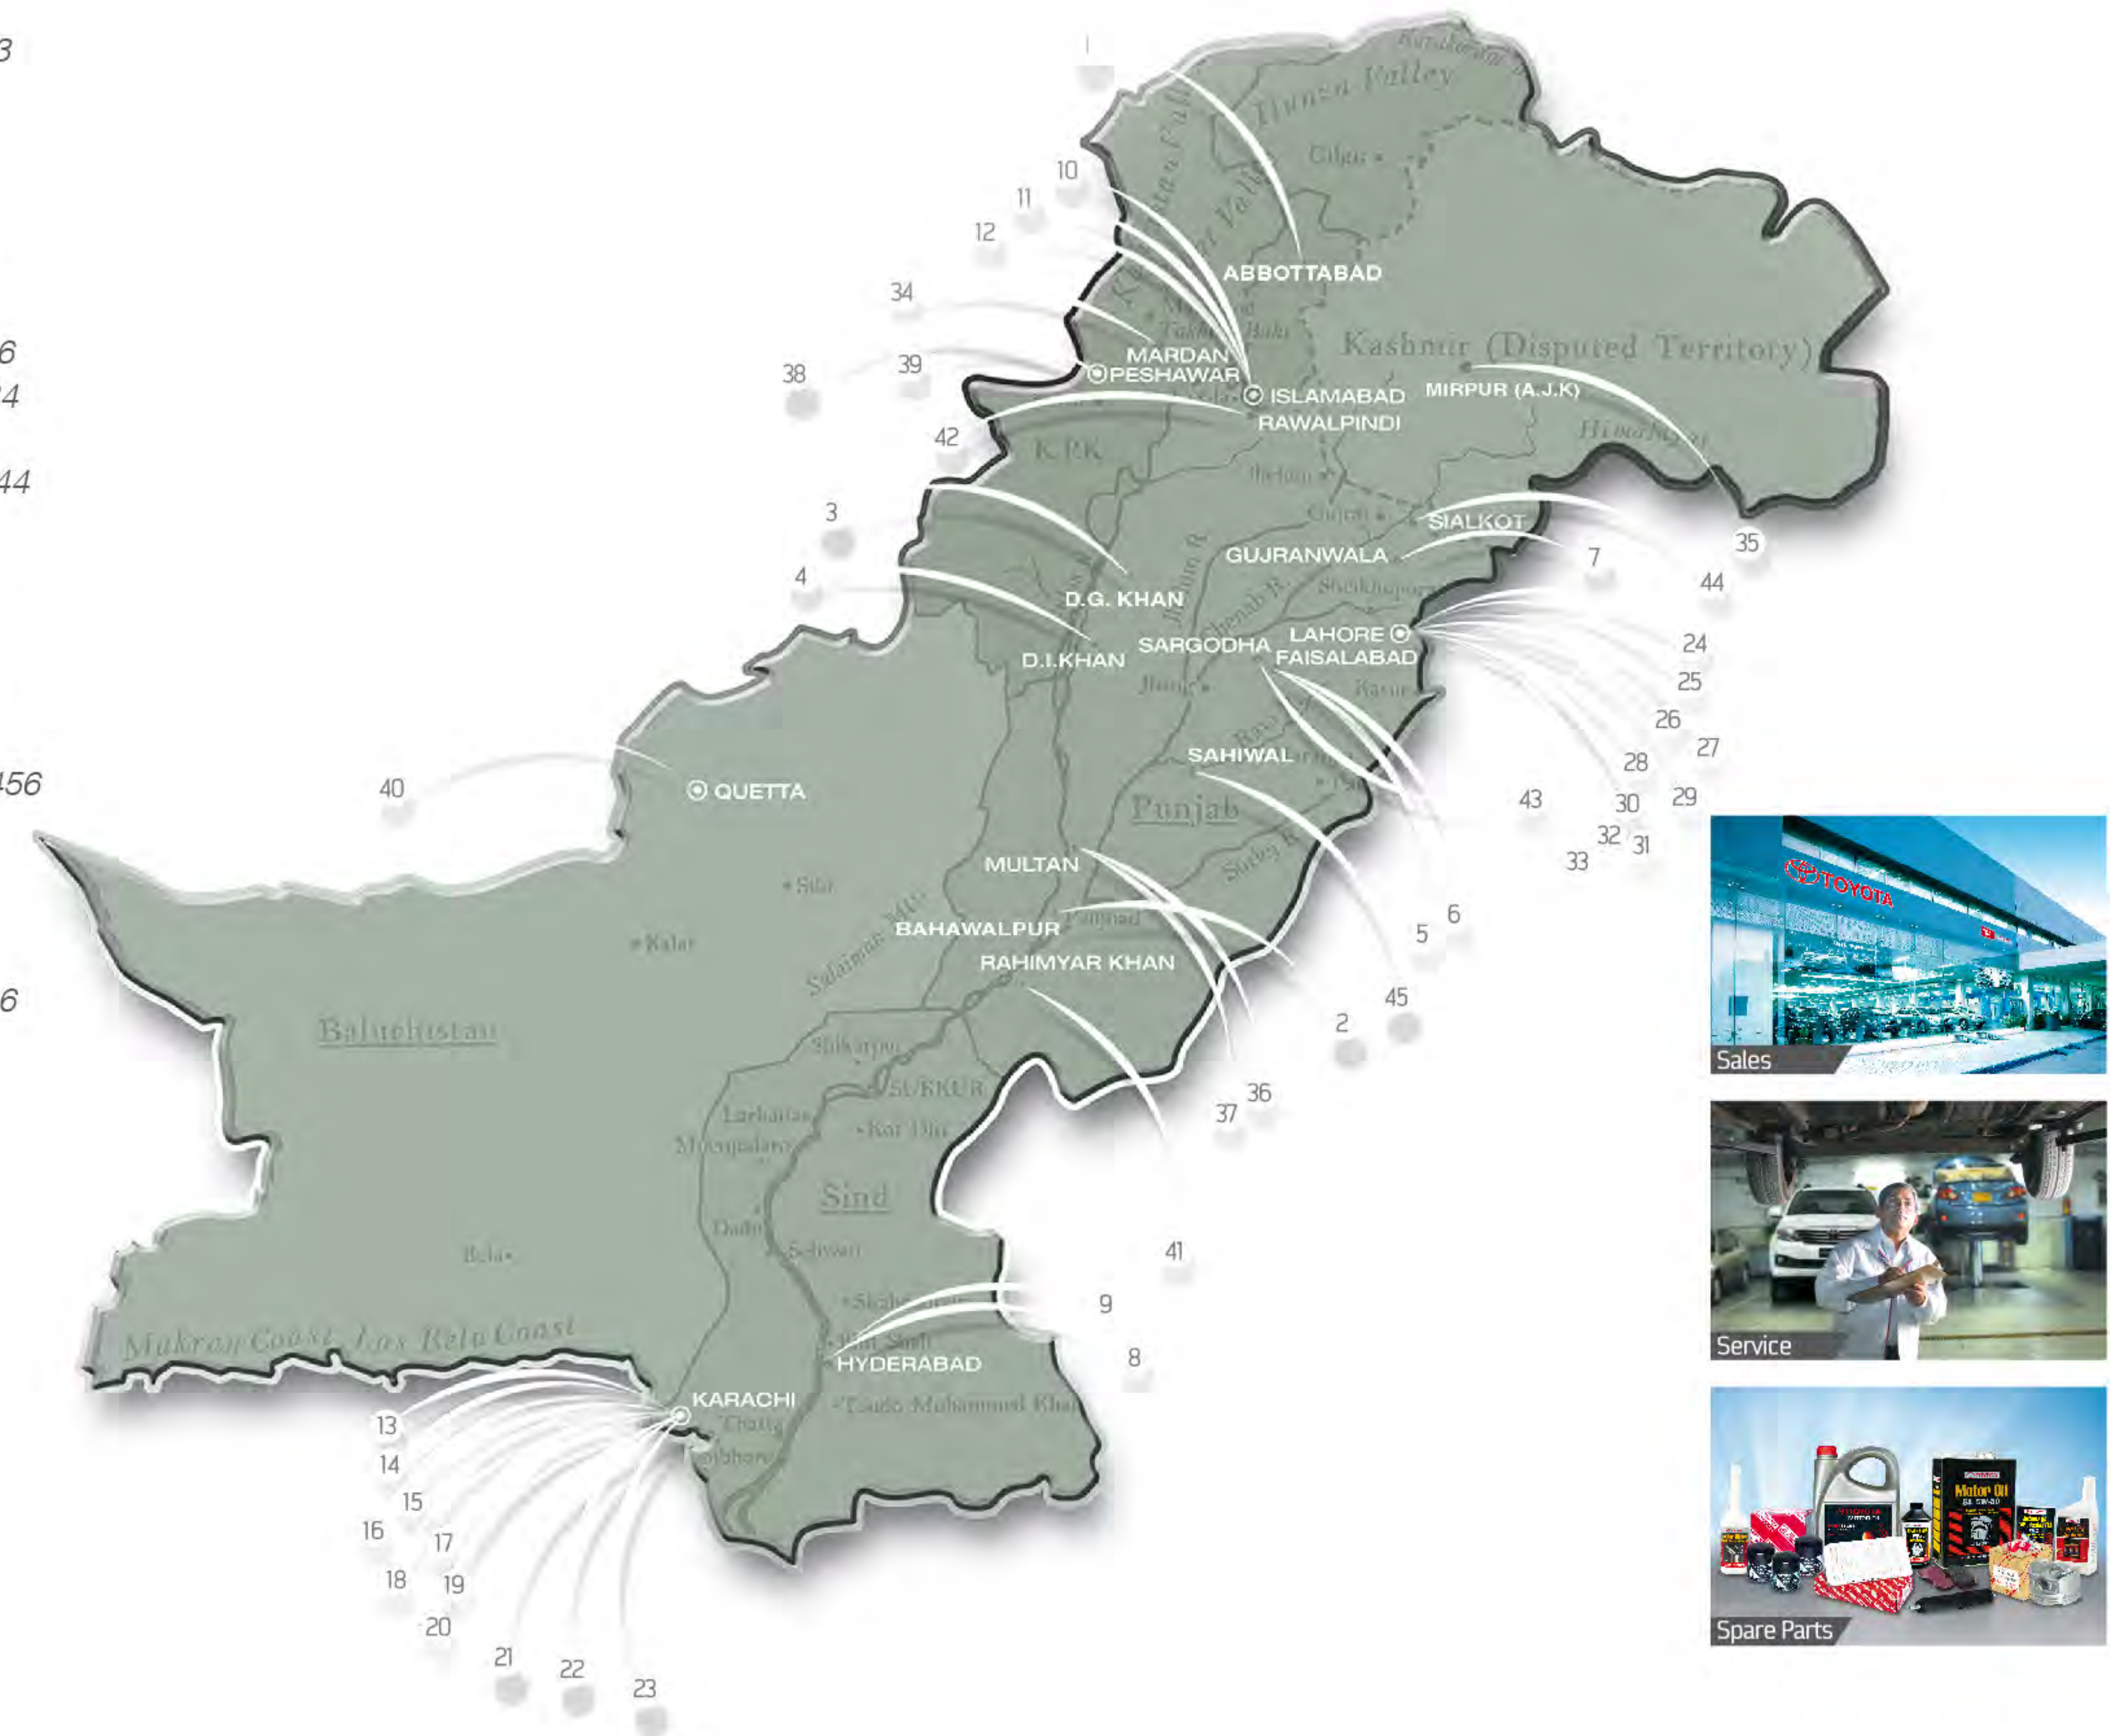

22. TOYOTA UNIVERSITY MOTORS UAN: (021) 111-886-111

23. TOYOTA WESTERN MOTORS UAN: (021) 111-800-786

LAHORE

24. TOYOTA AIRPORT MOTORS UAN: (042) 111-880-990

25. TOYOTA CANTT MOTORS UAN: (042) 111-828-682

26. TOYOTA GARDEN MOTORS UAN: (042) 111-595-959

27. TOYOTA HN MOTORS UAN: (042) 111-000-095

28. TOYOTA JINNAH MOTORS UAN: (042) 111-119-696

29. TOYOTA RAVI MOTORS UAN: (042) 111-700-900

30. TOYOTA SAHARA MOTORS UAN: (042) 111-383-838

31. TOYOTA SHAHEEN MOTORS UAN: (042) 111-300-700

32. TOYOTA TOWNSHIP MOTORS UAN: (042) 111-393-939

33. TOYOTA WALTON MOTORS UAN: (042) 111-008-009

MARDAN

34. TOYOTA MARDAN MOTORS PHONE: (0937) 873001-3

MIRPUR (AJK)

35. TOYOTA AZAD MOTORS PHONE: (05827) 432803

MULTAN

36. TOYOTA CITY MOTORS UAN: (061) 111-111-342

37. TOYOTA MULTAN MOTORS UAN: (061) 111-111-343

PESHAWAR

38. TOYOTA FRONTIER MOTORS UAN: (091) 111-235-236

39. TOYOTA KHYBER MOTORS PHONE: (091) 2586931-34

QUETTA

40. TOYOTA ZARGHOON MOTORS PHONE: (081) 2450444

41. TOYOTA QUETTA MOTORS PHONE: (081) 2301805

RAHIM YAR KHAN

42. TOYOTA ROYAL MOTORS UAN: (068) 111-111-185

RAWALPINDI

43. TOYOTA RAWAL MOTORS PHONE: 051-4917200-05

SARGODHA

44. TOYOTA SARGODHA MOTORS UAN: (048) 111-222-456

SIALKOT

45. TOYOTA SIALKOT CITY MOTORS PHONE: (052) 3308131-4

SAHIWAL

46. TOYOTA SAHIWAL MOTORS PHONE: (040)-4502345-6

Dealerships marked with **T** have T-Sure service available.

FOR MORE INFORMATION **TEXT**
SMS "YARIS" TO **8398**

*Terms and Conditions Apply.